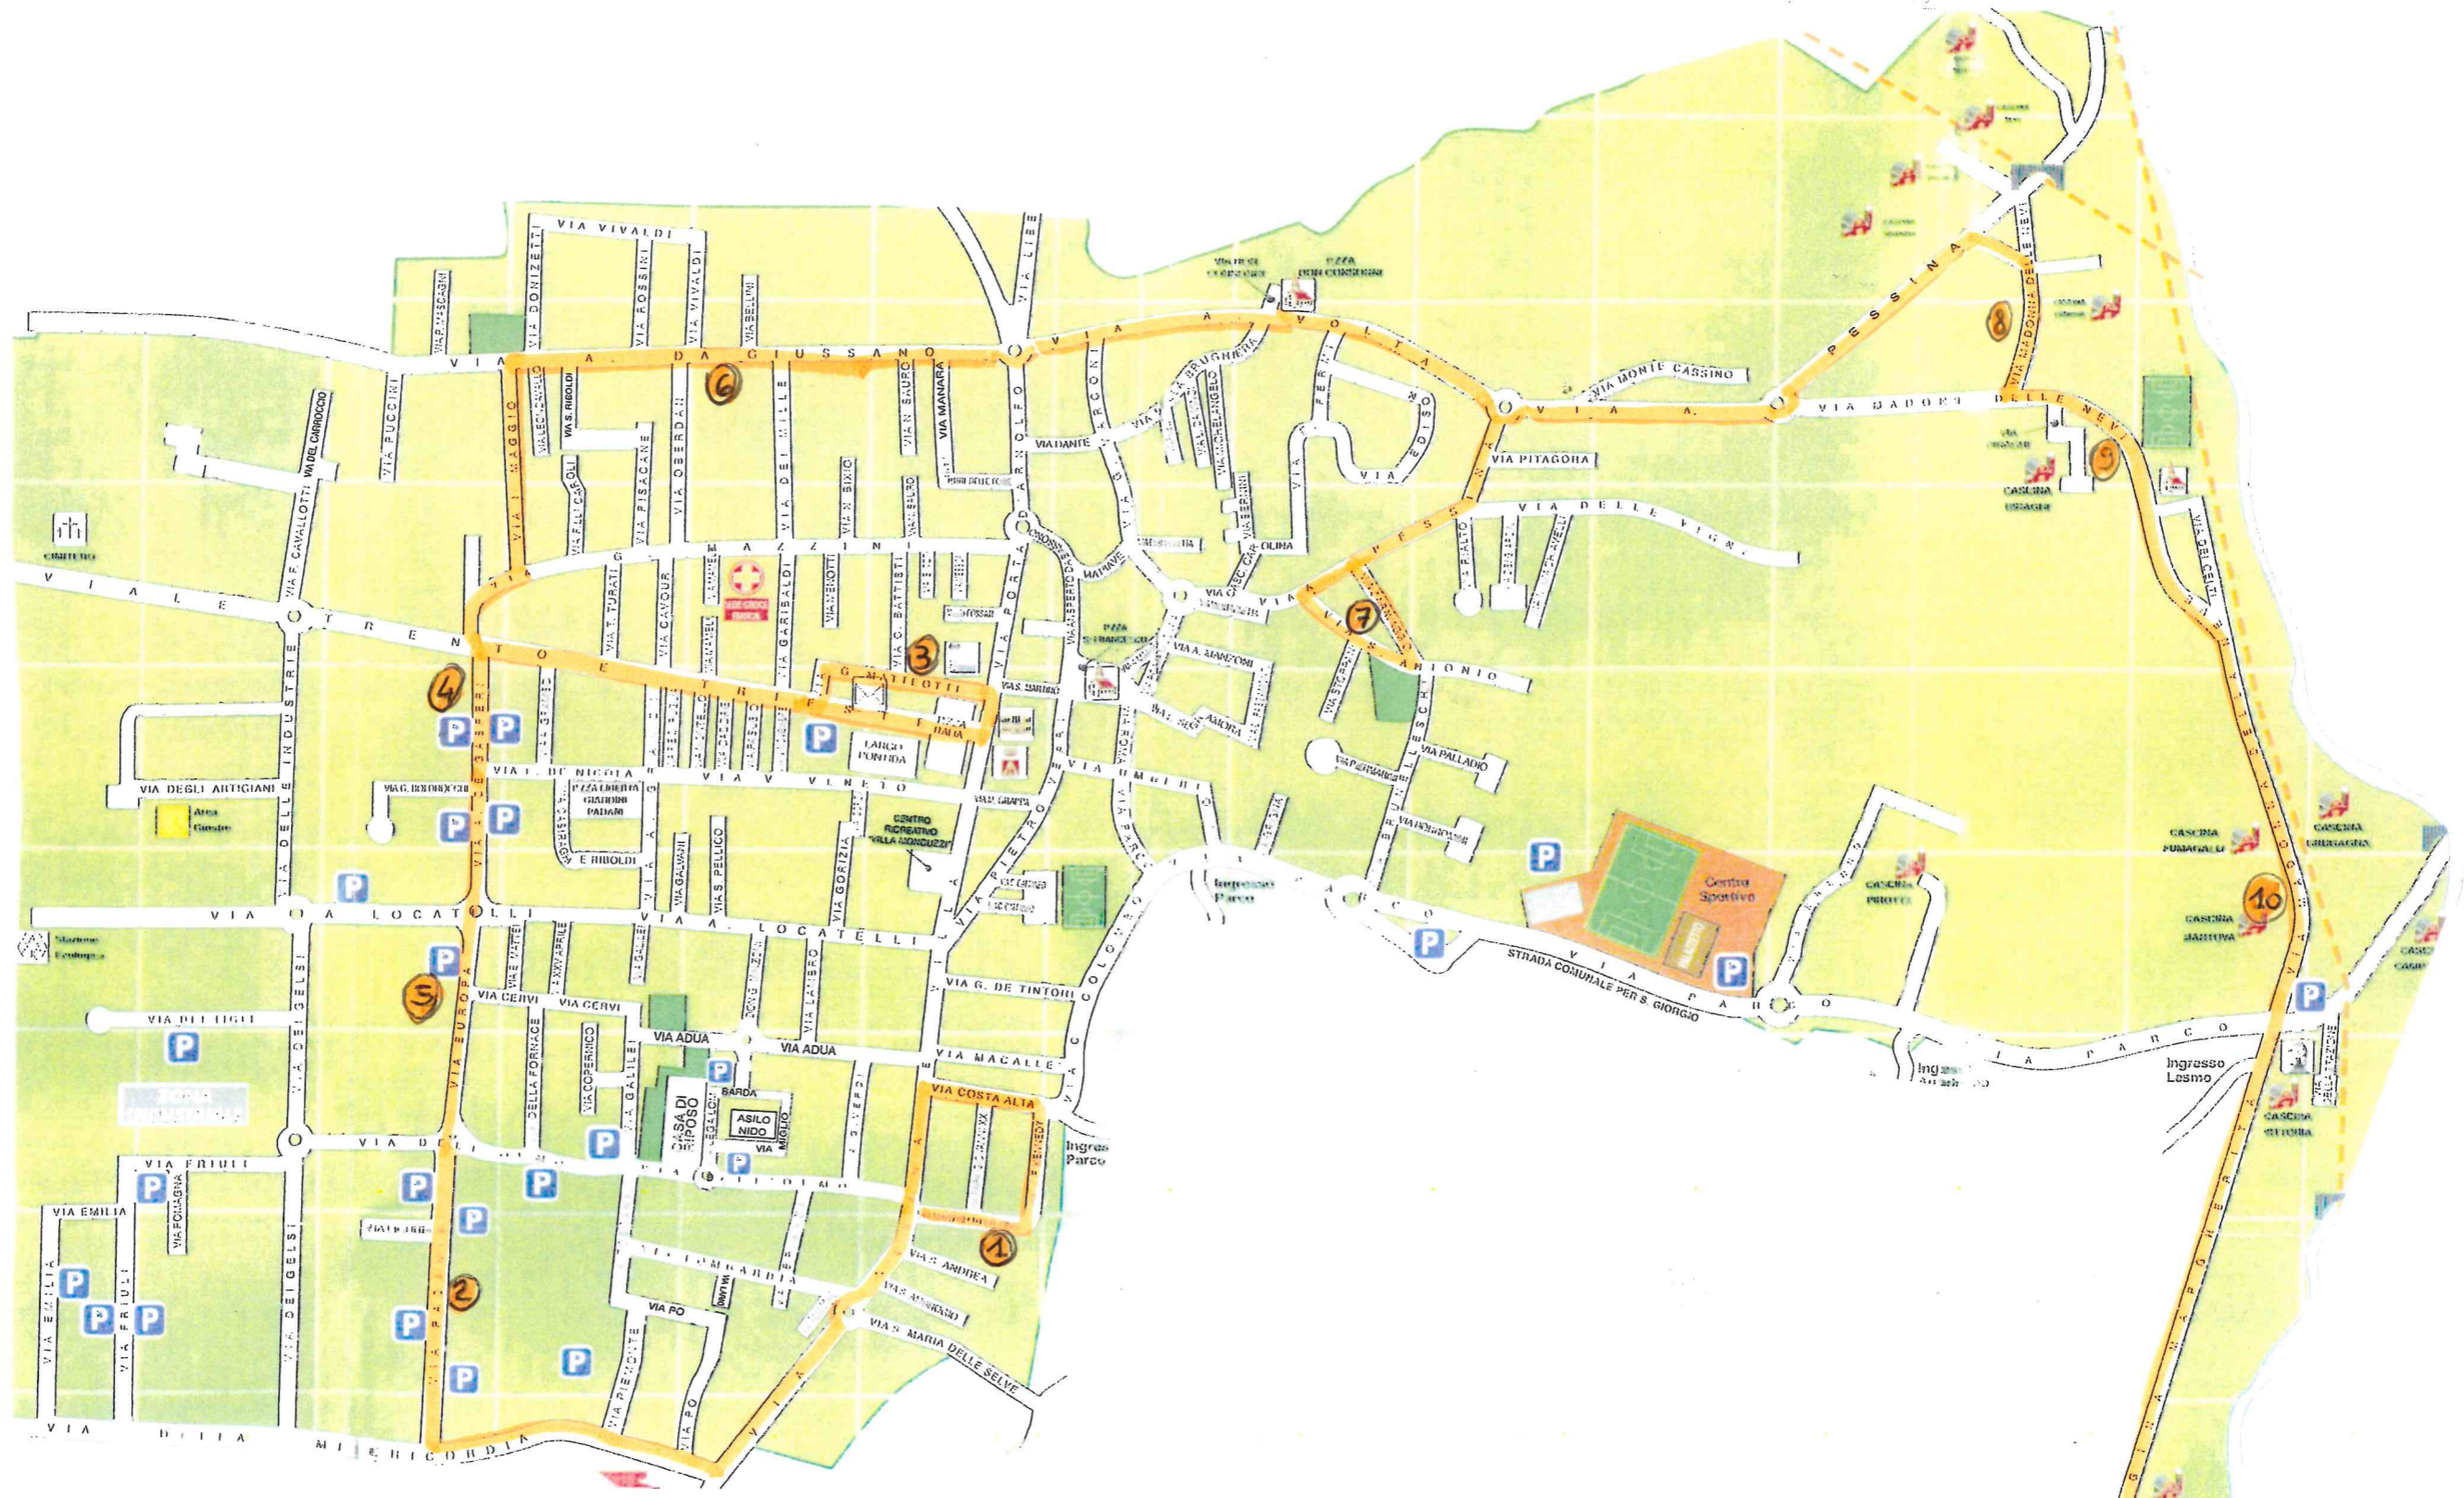

PROSPETTO ORARI

SCUOLE PRIMARIE

PERCORSO DI RITORNO – scuolabus B

da lunedì 22 settembre 2025

| N° fermata | Denominazione fermata | Posizione | Orario di passaggio dell'autobus |
|------------|-----------------------|--|----------------------------------|
| 1 | Scuola S. Andrea | Via M. L. King n. 12 - Lato Scuola | 16.30 |
| 2 | Via Padania | All'altezza dell'accesso a Piazza Don Ghioni | 16.35 |
| 3 | Scuola Moro | Via Matteotti – Lato Scuola | 16.40 |
| 4 | Via De Gasperi | Di fronte al civico n. 13 – lato industrie - Direzione Via Locatelli | 16.45 |
| 5 | Via Europa | Zona civico n. 5 lato industrie direzione Via dell'Olmo | 16.48 |
| 6 | Via A. da Giussano | Zona civico n. 54 – Direzione Via Porta d'Arnolfo | 16.53 |
| 7 | Via Caravaggio | Direzione Via Parco | 16.57 |
| 8 | Cascina Cà Nova | Via Madonna delle Nevi n. 1 | 17.02 |
| 9 | Chiesa S. Francesco | Direzione Villasanta | 17.05 |
| 10 | Cascina Mantova | Direzione Villasanta | 17.07 |
| 11 | Scuola di S. Giorgio | Via Osculati n. 5 – lato Scuola | 17.15 |

PERCORSO **RIORNO** - **S. ANDREA** - *grazie lunghe*
A. MORO