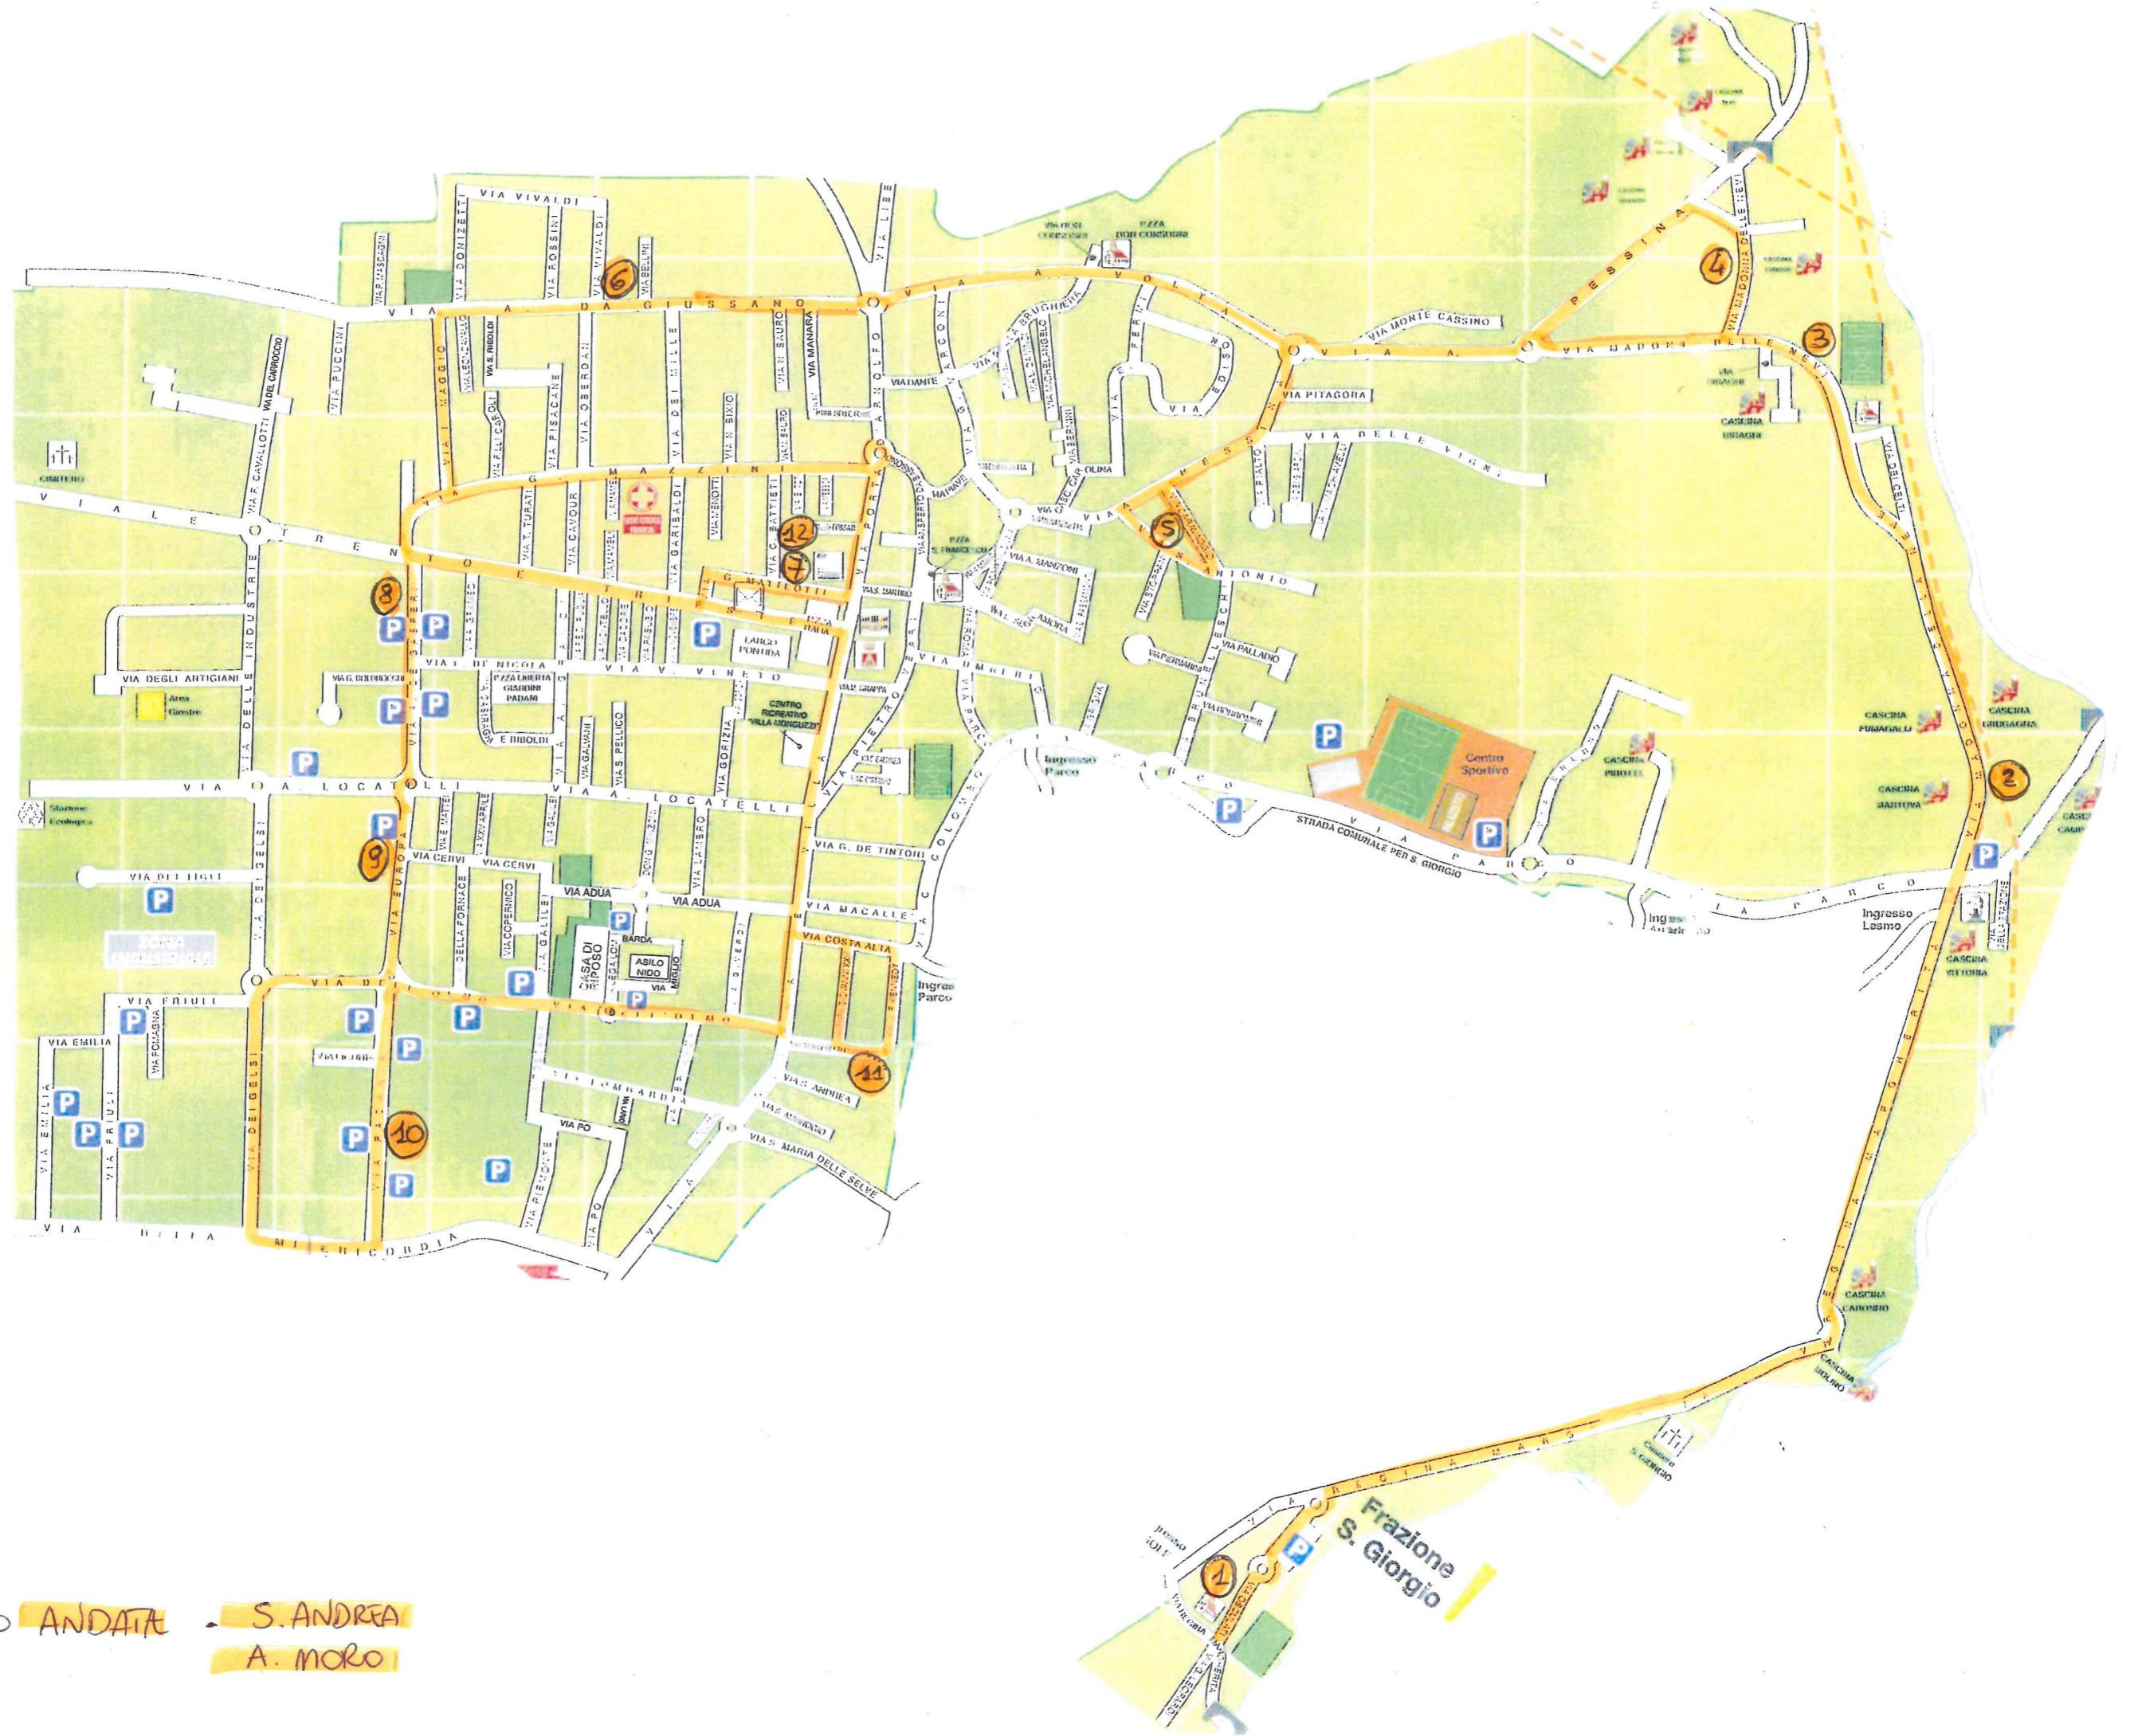

PROSPETTO ORARI

SCUOLE PRIMARIE

PERCORSO DI ANDATA – scuolabus giallo

N° fermata	Denominazione fermata	Posizione	Orario di passaggio dell'autobus
1	Scuola di S. Giorgio	Via Osculati n. 5 – lato Scuola	07.35
2	Cascina Mantova	Direzione Macherio	07.42
3	Chiesa S. Francesco	Direzione Macherio	07.44
4	Cascina Cà Nova	Via Madonna delle Nevi n. 1	07.46
5	Via Caravaggio	Direzione Via Parco	07.49
6	Via A. da Giussano	Zona civico n. 54 – Direzione via 1° maggio	07.55
7	Scuola Moro	Via Matteotti – lato scuola	08.00
8	Via De Gasperi	Di fronte al civico n. 13 – lato industrie - Direzione Via Locatelli	08.05
9	Via Europa	Di fronte al civico n. 5 Lato industrie – Direzione Via dell'Olmo	08.07
10	Via Padania	All'altezza del vialetto di accesso alla Piazza Don Ghioni	08.10
11	Scuola S. Andrea	Via M. L. King n. 12 – Lato scuola	08.15
12	Scuola Moro	Via Matteotti – Lato scuola	08.25

PERCORSO **ANDATA** - S. ANDREA
 A. MORO