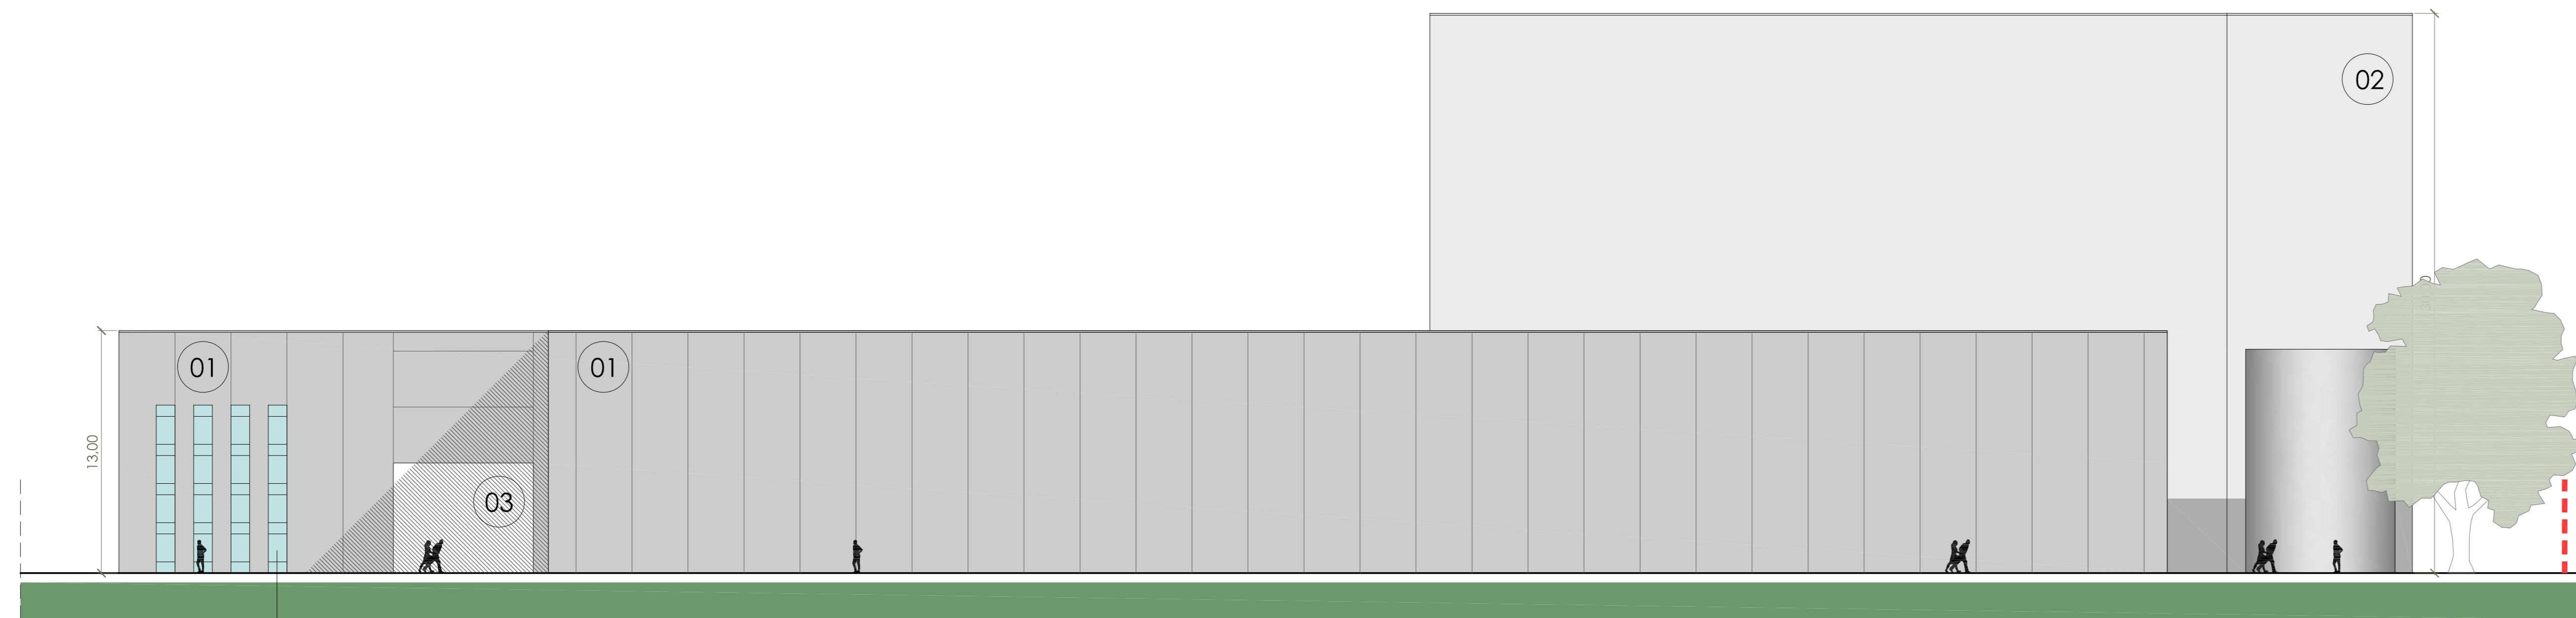

PROSPETTO OVEST  
STATO DI PROGETTO

PROSPETTO SUD  
STATO DI PROGETTO

PROSPETTO EST  
STATO DI PROGETTO

PROSPETTO NORD  
STATO DI PROGETTO

LEGENDA:

- 01 PANNELLI PREFABBRICATI  
colore grigio cemento
- 02 PANNELLI SANDWICH  
colore grigio chiaro
- 03 PORTONE SEZIONALE  
pannelli sandwich - colore grigio antracite
- 04 SERRAMENTI ALLUMINIO  
colore grigio antracite

KEYPLAN  
STATO DI PROGETTO

PROGETTISTA: Arch. Paolo Favarato Albo architetti MB 2393			
DIRETTORE LAVORI: Arch. Paolo Favarato Albo architetti MB 2393			
COMMITTENTE: CASPANI S.r.l.			
IMPRESA ESECUTRICE:			
DATA	VERSIONE	DESCRIZIONE	MODIFICHE
-	-	-	-
-	-	-	-
-	-	-	-
COMUNE DI BIASSONO, Via Trento e Trieste			
COMMITTENTE: <b>CASPANI S.r.l.</b>			
PROGETTO: P.D.C. IN DEROGA PER REALIZZAZIONE EDIFICIO PRODUTTIVO			
OGGETTO: PROSPETTO NORD, SUD, EST, OVEST STATO DI PROGETTO			
CODICE CIVILTÀ: <b>053-I</b>	SCALA: 1 : 200	FILE: 053-I-POC 24514.dwg	DATA: Maggio 2024
STUDIO FAVARATO - ARCHITETTI ASSOCIATI DI P. FAVARATO e M. FOSSATI Via Lombardia 53, 20832 Desio (MI) - Tel. +39 0362 6273.111 - info@studiofavarato.it			TAVOLA <b>10</b>