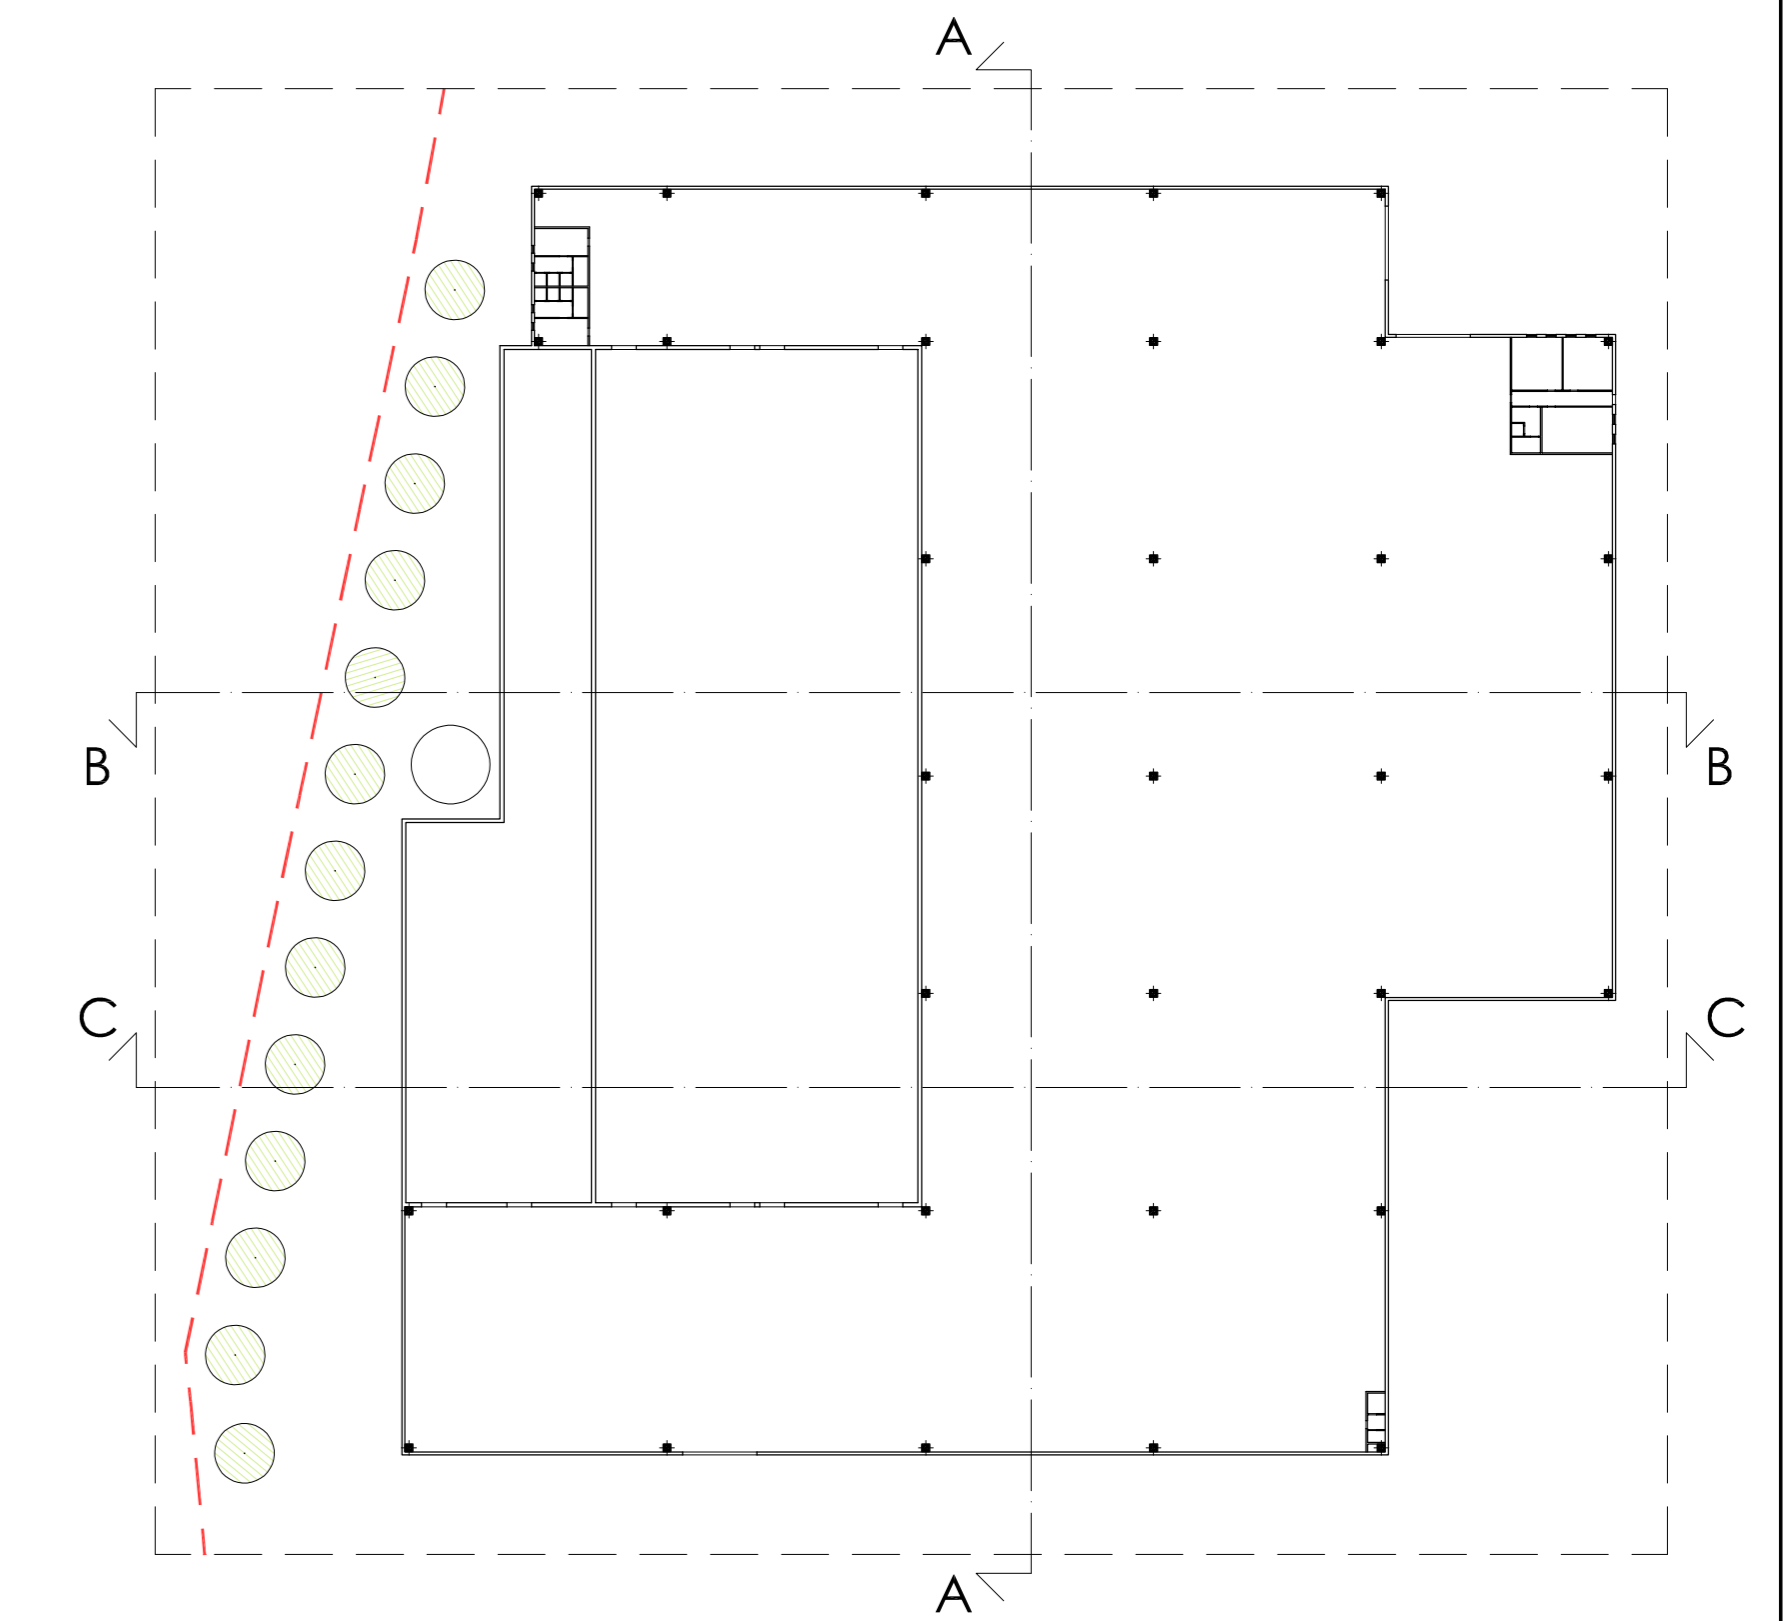

PROSPETTO OVEST  
STATO DI PROGETTO

PROSPETTO SUD  
STATO DI PROGETTO

PROSPETTO EST  
STATO DI PROGETTO

PROSPETTO NORD  
STATO DI PROGETTO

LEGENDA:

- 01 PANNELLI PREFABBRICATI  
colore grigio cemento
- 02 PANNELLI SANDWICH  
colore grigio chiaro
- 03 PORTONE SEZIONALE  
pannelli sandwich - colore grigio antracite
- 04 SERRAMENTI ALLUMINIO  
colore grigio antracite

KEYPLAN  
STATO DI PROGETTO

PROGETTISTA: Arch. Paolo Favarato Albo architetti MB 2393			
DIRETTORE LAVORI: Arch. Paolo Favarato Albo architetti MB 2393			
COMMITTENTE: CASPANI S.r.l.			
IMPRESA ESECUTRICE:			
DATA	VERSIONE	DESCRIZIONE	MODIFICHE
-	-	-	-
-	-	-	-
-	-	-	-
COMUNE DI BIASSONO, Via Trento e Trieste			
COMMITTENTE: <b>CASPANI S.r.l.</b>			
PROGETTO: P.D.C. IN DEROGA PER REALIZZAZIONE EDIFICIO PRODUTTIVO			
OGGETTO: PROSPETTO NORD, SUD, EST, OVEST STATO DI PROGETTO			
CODICE CIVILTÀ: <b>053-I</b>	SCALA: 1 : 200	FILE: 053-I-POC 24514.dwg	DATA: Maggio 2024
STUDIO FAVARATO - ARCHITETTI ASSOCIATI DI P. FAVARATO e M. FOSSATI Via Lombardia 53, 20832 Desio (MI) - Tel. +39 0362 6273.111 - info@studiofavarato.it			TAVOLA <b>10</b>