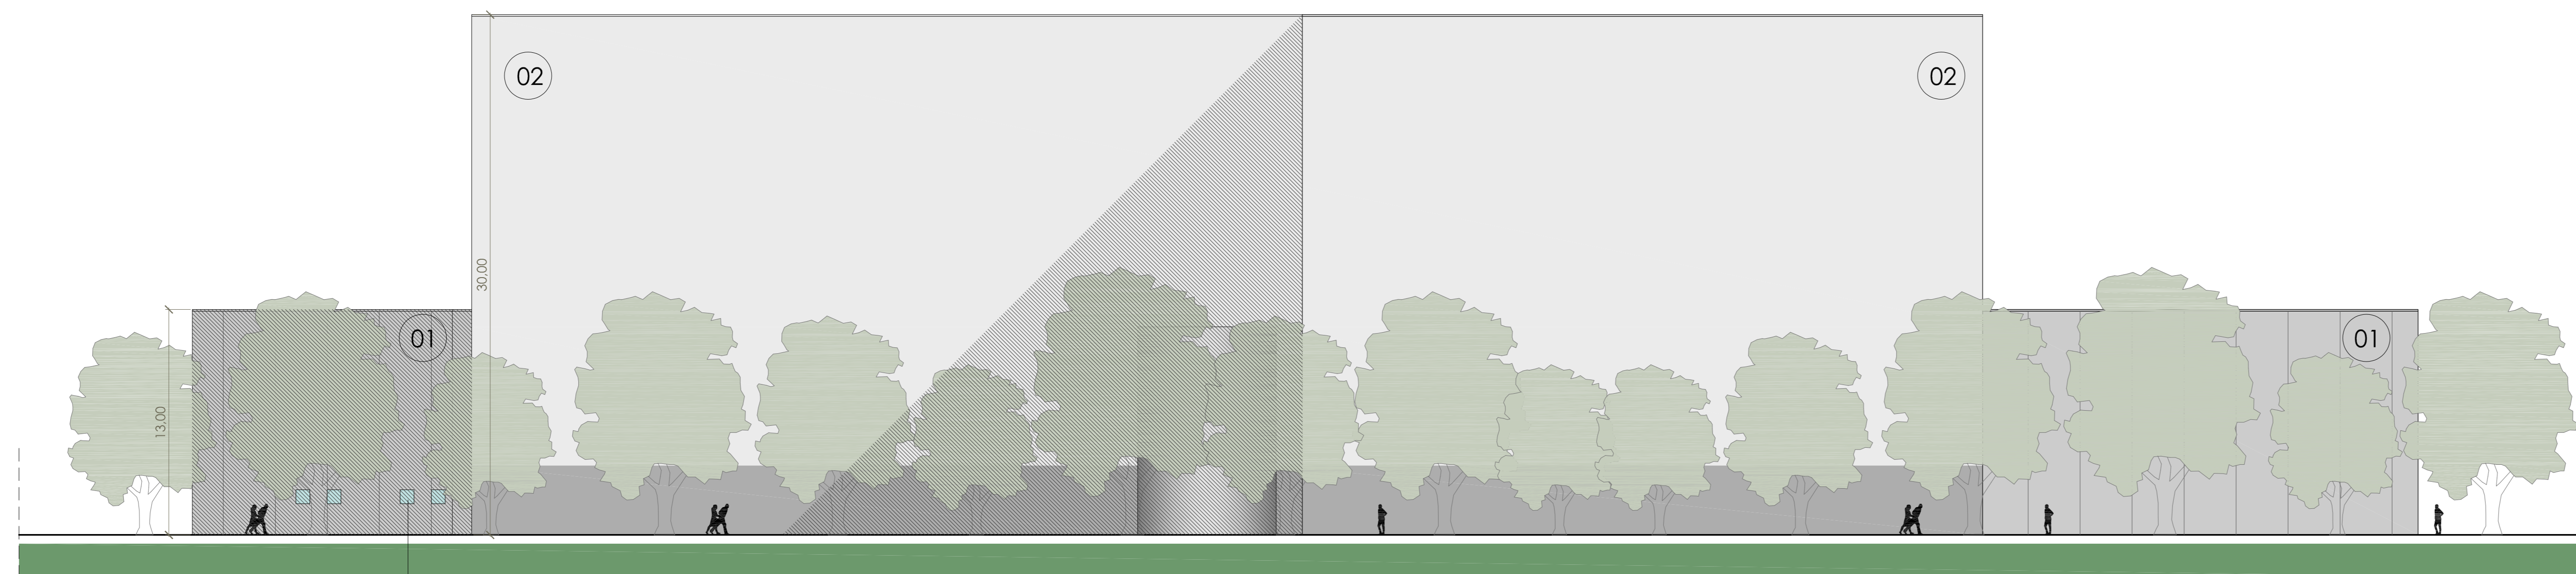

PROSPETTO OVEST  
STATO DI PROGETTO

PROSPETTO SUD  
STATO DI PROGETTO

PROSPETTO EST  
STATO DI PROGETTO

PROSPETTO NORD  
STATO DI PROGETTO

LEGENDA:

- 01 PANNELLI PREFABBRICATI  
colore grigio cemento
- 02 PANNELLI SANDWICH  
colore grigio chiaro
- 03 PORTONE SEZIONALE  
pannelli sandwich - colore grigio antracite
- 04 SERRAMENTI ALLUMINIO  
colore grigio antracite

KEYPLAN  
STATO DI PROGETTO

PROGETTISTA: Arch. Paolo Favarato Albo architetti MB 2393			
DIRETTORE LAVORI: Arch. Paolo Favarato Albo architetti MB 2393			
COMMITTENTE: CASPANI S.r.l.			
IMPRESA ESECUTRICE:			
DATA	VERSIONE	DESCRIZIONE	MODIFICHE
-	-	-	-
-	-	-	-
-	-	-	-
COMUNE DI BIASSONO, Via Trento e Trieste			
COMMITTENTE: <b>CASPANI S.r.l.</b>			
PROGETTO: P.D.C. IN DEROGA PER REALIZZAZIONE EDIFICIO PRODUTTIVO			
OGGETTO: PROSPETTO NORD, SUD, EST, OVEST STATO DI PROGETTO			
CODICE CIVILTÀ: <b>053-I</b>	SCALA: 1 : 200	FILE: 053-I-POC 24514.dwg	DATA: Maggio 2024
STUDIO FAVARATO - ARCHITETTI ASSOCIATI DI P. FAVARATO e M. FOSSATI Via Lombardia 53, 20832 Desio (MI) - Tel. +39 0362 6273.111 - info@studiofavarato.it			TAVOLA <b>10</b>