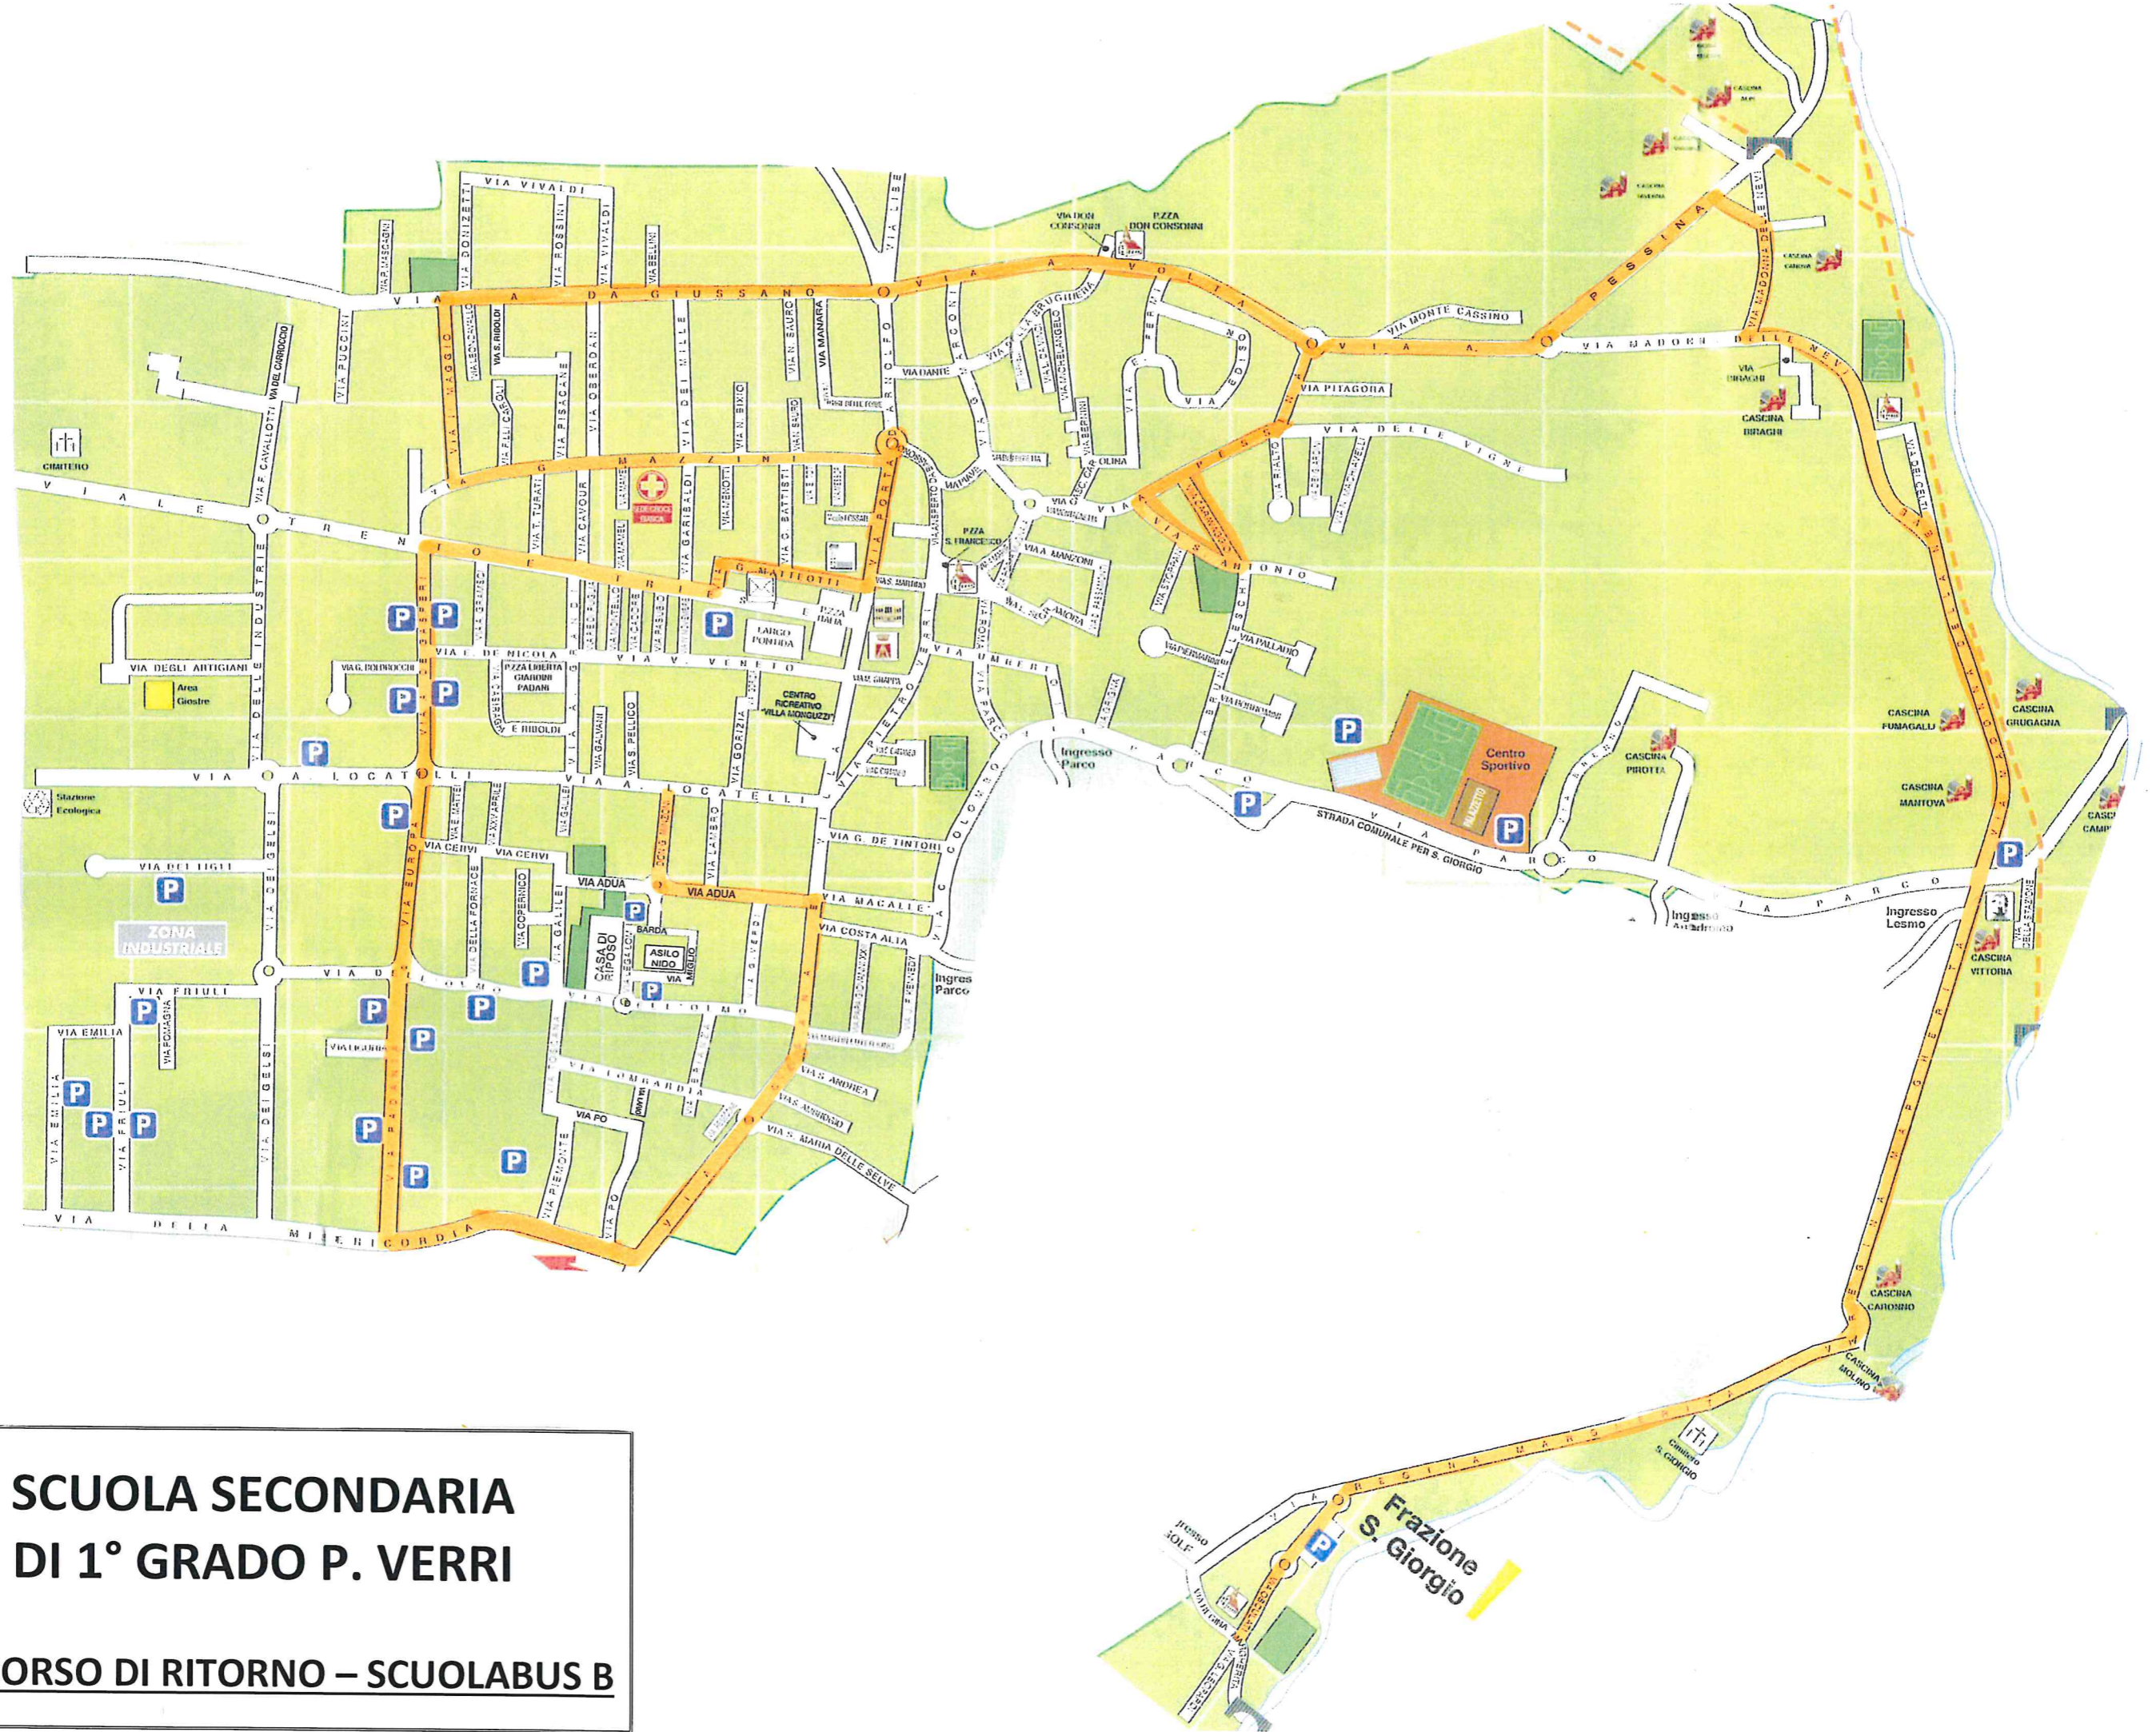

Comune di
Biassono

SETTORE ORGANIZZAZIONE SERVIZI GENERALI
SERVIZIO PUBBLICA ISTRUZIONE

Via San Martino, 9
20853 Biassono MB

www.biassono.org
biassono@pec.it

Tel. 039 2201044

istruzione@biassono.org

PROSPETTO ORARI

SCUOLA SECONDARIA DI 1° GRADO P. VERRI

PERCORSO DI RITORNO – scuolabus B

Denominazione fermata	Posizione	Orario di passaggio dell'autobus
Scuola Verri	Via Locatelli n. 41 – Lato scuola	13.50
Via Cesana e Villa	In corrispondenza della linea Z221, di fronte al civico n. 192 – in direzione Vedano	13.53
Via Padania	All'altezza dell'accesso a Piazza Don Ghioni	13.55
Scuola Moro	Via Matteotti – Lato scuola	14.00
Via A. da Giussano	All'altezza del civico n. 107 – Direzione Via Porta d'Arnolfo	14.05
Via A. da Giussano	Di fronte al civico n. 54 – Direzione via Porta d'Arnolfo	14.08
Via A. da Giussano	Di fronte al civico n. 15 – Direzione Via Porta d'Arnolfo	14.10
Via Volta	zona Rovagnati – Direzione via Pessina	14.12
Via Caravaggio	Direzione Via Parco	14.15
Cascina Cà Nova	Via Madonna delle Nevi n. 1	14.20
Chiesa S. Francesco	Direzione Villasanta	14.22
Cascina Mantova	Direzione Villasanta	14.24
Scuola di S. Giorgio	Via Osculati n. 5 – lato Scuola	14.28
Cascina Caronno	Area di sosta direzione Biassono	14.30

**SCUOLA SECONDARIA
DI 1° GRADO P. VERRI**

PERCORSO DI RITORNO – SCUOLABUS B