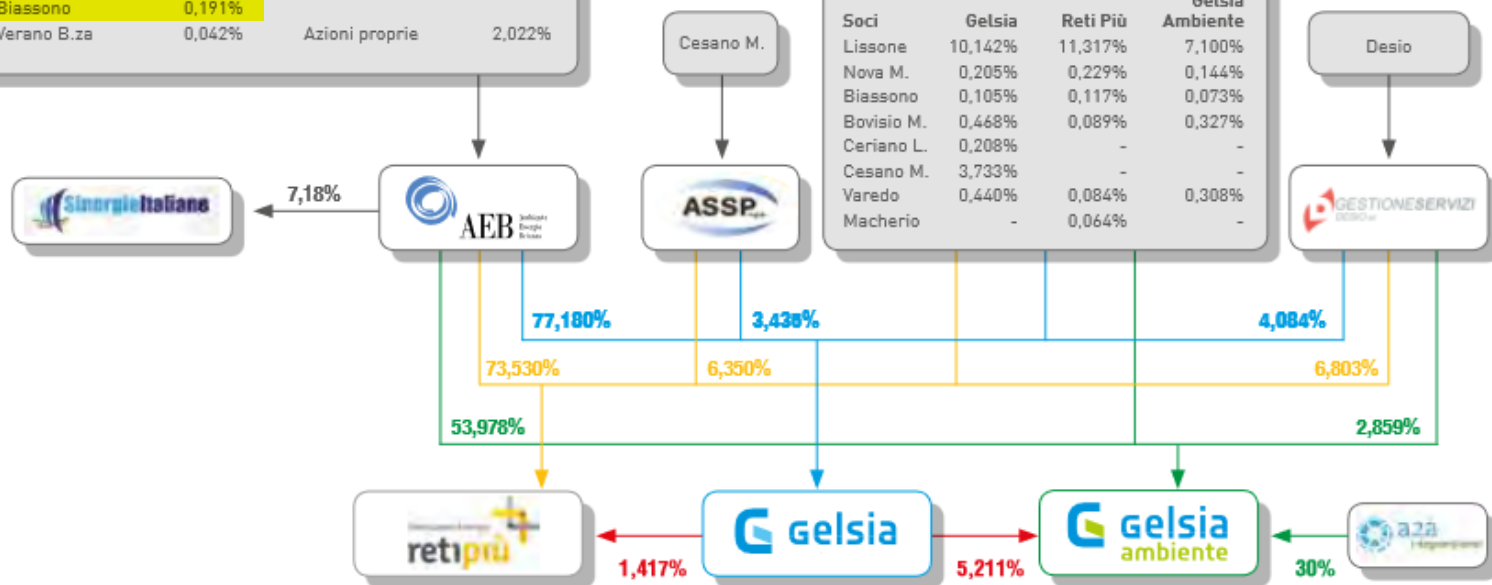

Seregno	71,400%	Carate B.za	0,033%
Limbiate	5,402%	Besana in B.za	0,018%
Seveso	4,340%	Cesate	0,009%
Trezzo sull'Adda	3,655%	Albate	0,001%
Giussano	3,273%	Briosco	0,001%
Meda	2,977%	Cogliate	0,001%
Varedo	2,626%	Misinto	0,001%
Sovico	2,082%	Rovello Porro	0,001%
Bovisio Masciago	1,429%	Veduggio con Colzano	0,001%
Cabiate	0,493%	Renate	0,001%
		Triuggio	0,001%
Biassono	0,191%		
Verano B.za	0,042%	Azioni proprie	2,022%

Soci	Gelsia	Reti Più	Gelsia Ambiente
Lissone	10,142%	11,317%	7,100%
Nova M.	0,205%	0,229%	0,144%
Biassono	0,105%	0,117%	0,073%
Bovisio M.	0,468%	0,089%	0,327%
Ceriano L.	0,208%	-	-
Cesano M.	3,733%	-	-
Varedo	0,440%	0,084%	0,308%
Macherio	-	0,064%	-

- Partecipazioni in Gelsia
- Partecipazioni in Reti Più
- Partecipazioni di Gelsia
- Partecipazioni in Gelsia Ambiente